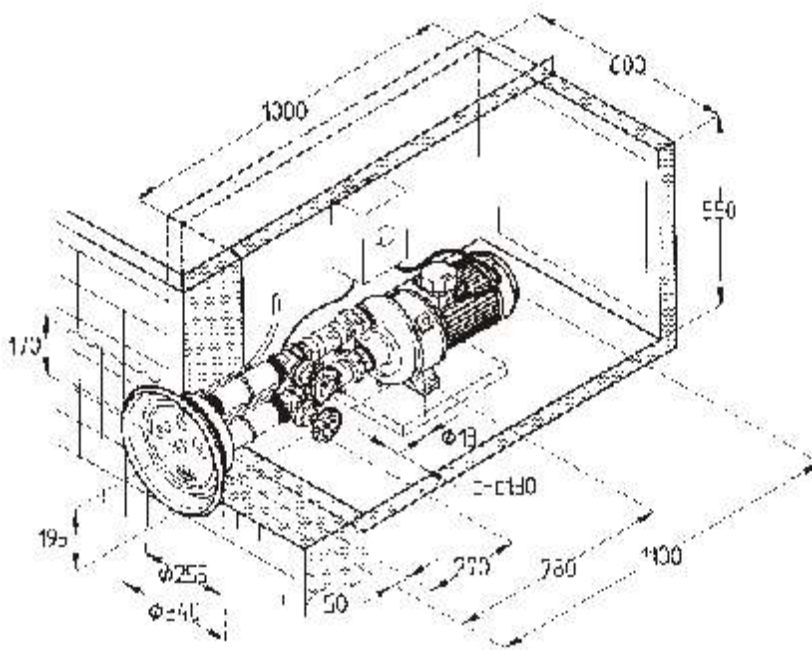

Číslo -Article

Kompletní protiproud Kit I + Kit II <i>Complete counter-current Kit I + Kit II</i>	12-005
Předmontážní sada k 2,2kW Kit I. <i>Pre-assembly set to 2,2kW Kit I</i>	12-006
Kompletační sada Kit II <i>Finishing set Kit II</i>	12-007

Protiproud 2,2kW - Jetstream 2,2kW