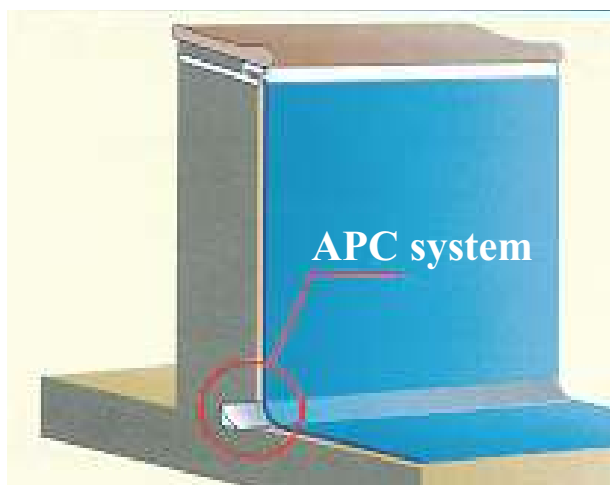

Angle de protection compressible

“APC systém”

Vložení antibakteriálního rohu zhotoveného z geotextilie můžeme zabránit tvorbě řas a hub.

We can prevent the formation of algae and fungi by inserting an antibacterial corner made of mineral fabric.

Číslo -Article: 0-710