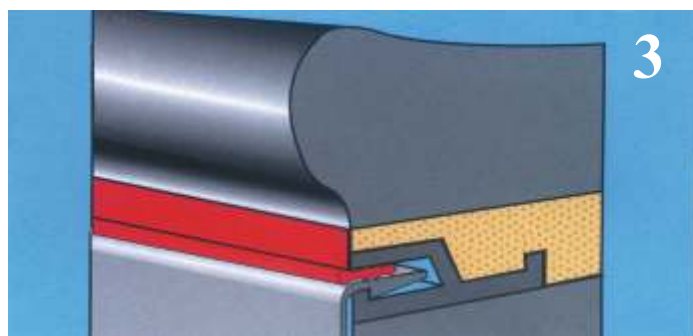

3-Aretovací klín fólie - Liner arresting wedge

Aretovací klín je určen pro lepší uchycení bazénové fólie v "Zámku fólie". Pro všechny druhy fólií i pro bazény PVC Line a Block Kit. 50m.

The arresting wedge serves for better fixing of the pool liner in the "Liner lock". For all kinds of liners and also for the PVC Line and Block Kit pools 50 m

Číslo -Article:0-620