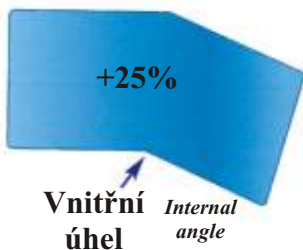

Napoli

Lisboa orce

Lisboa bleu

Genova

Cena za 1m² fólie s proužkem 0,85mm.
 Price for 1 m² for liner 0.85 mm with tile band type.

Číslo -Article: 0-525

Pravidla pro výpočet ceny folie - Rules for the calculation of the liner price:

S= Plocha folie - S= liner area

Obdelník - Rectangle

do 60m2=(S x1,2) x cena m2
nad 60m2= S x cena m2

Up to 60m2=(S x1,2) x Price per m2
above 60m2= S x Price per m2

Ovál, Ledvinka - Oval, Kidney

(S x1,30) x cena m2
(S x1,30) x Price per m2

**Obdelník s vnitřním úhlem
Rectangle with an internal angle**

(S x1,25) x cena m2
(S x1,25) x Price per m2

Libovolný tvar- Arbitrary shape

(S x1,45) x cena m2
(S x1,45) x Price per m2

UPOZORNĚNÍ - NOTIFICATION: