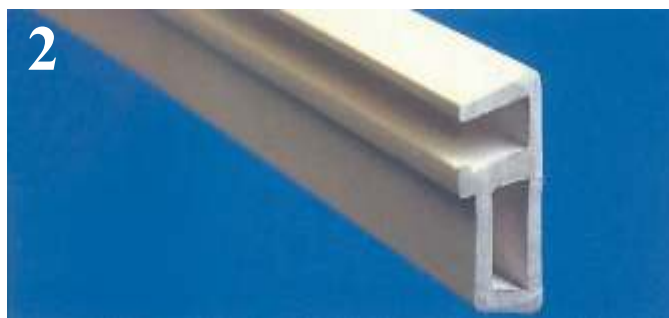

3-Aretovací klín fólie - Liner arresting wedge

Aretovací klín je určen pro lepší uchycení bazénové fólie v "Zámku fólie". Pro všechny druhy fólií i pro bazény PVC Line a Block Kit. 50m.

The arresting wedge serves for better fixing of the pool liner in the "Liner lock". For all kinds of liners and also for the PVC Line and Block Kit pools 50 m

Číslo -Article:0-620