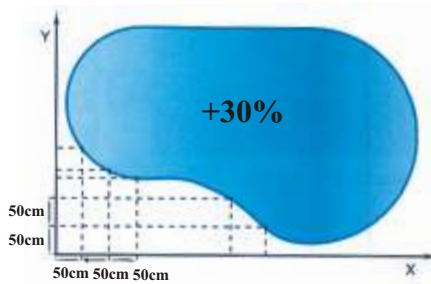

S= Plocha folie - S= liner area

Obdelník - Rectangle

do 60m2=(S x1,2) x cena m2
nad 60m2= S x cena m2

Up to 60m2=(S x1,2) x Price per m2
above 60m2= S x Price per m2

Ovál, Ledvinka - Oval, Kidney

(S x1,30) x cena m2
(S x1,30) x Price per m2

**Obdelník s vnitřním úhlem
Rectangle with an internal angle**

(S x1,25) x cena m2
(S x1,25) x Price per m2

Libovolný tvar- Arbitrary shape

(S x1,45) x cena m2
(S x1,45) x Price per m2

UPOZORNĚNÍ - NOTIFICATION: